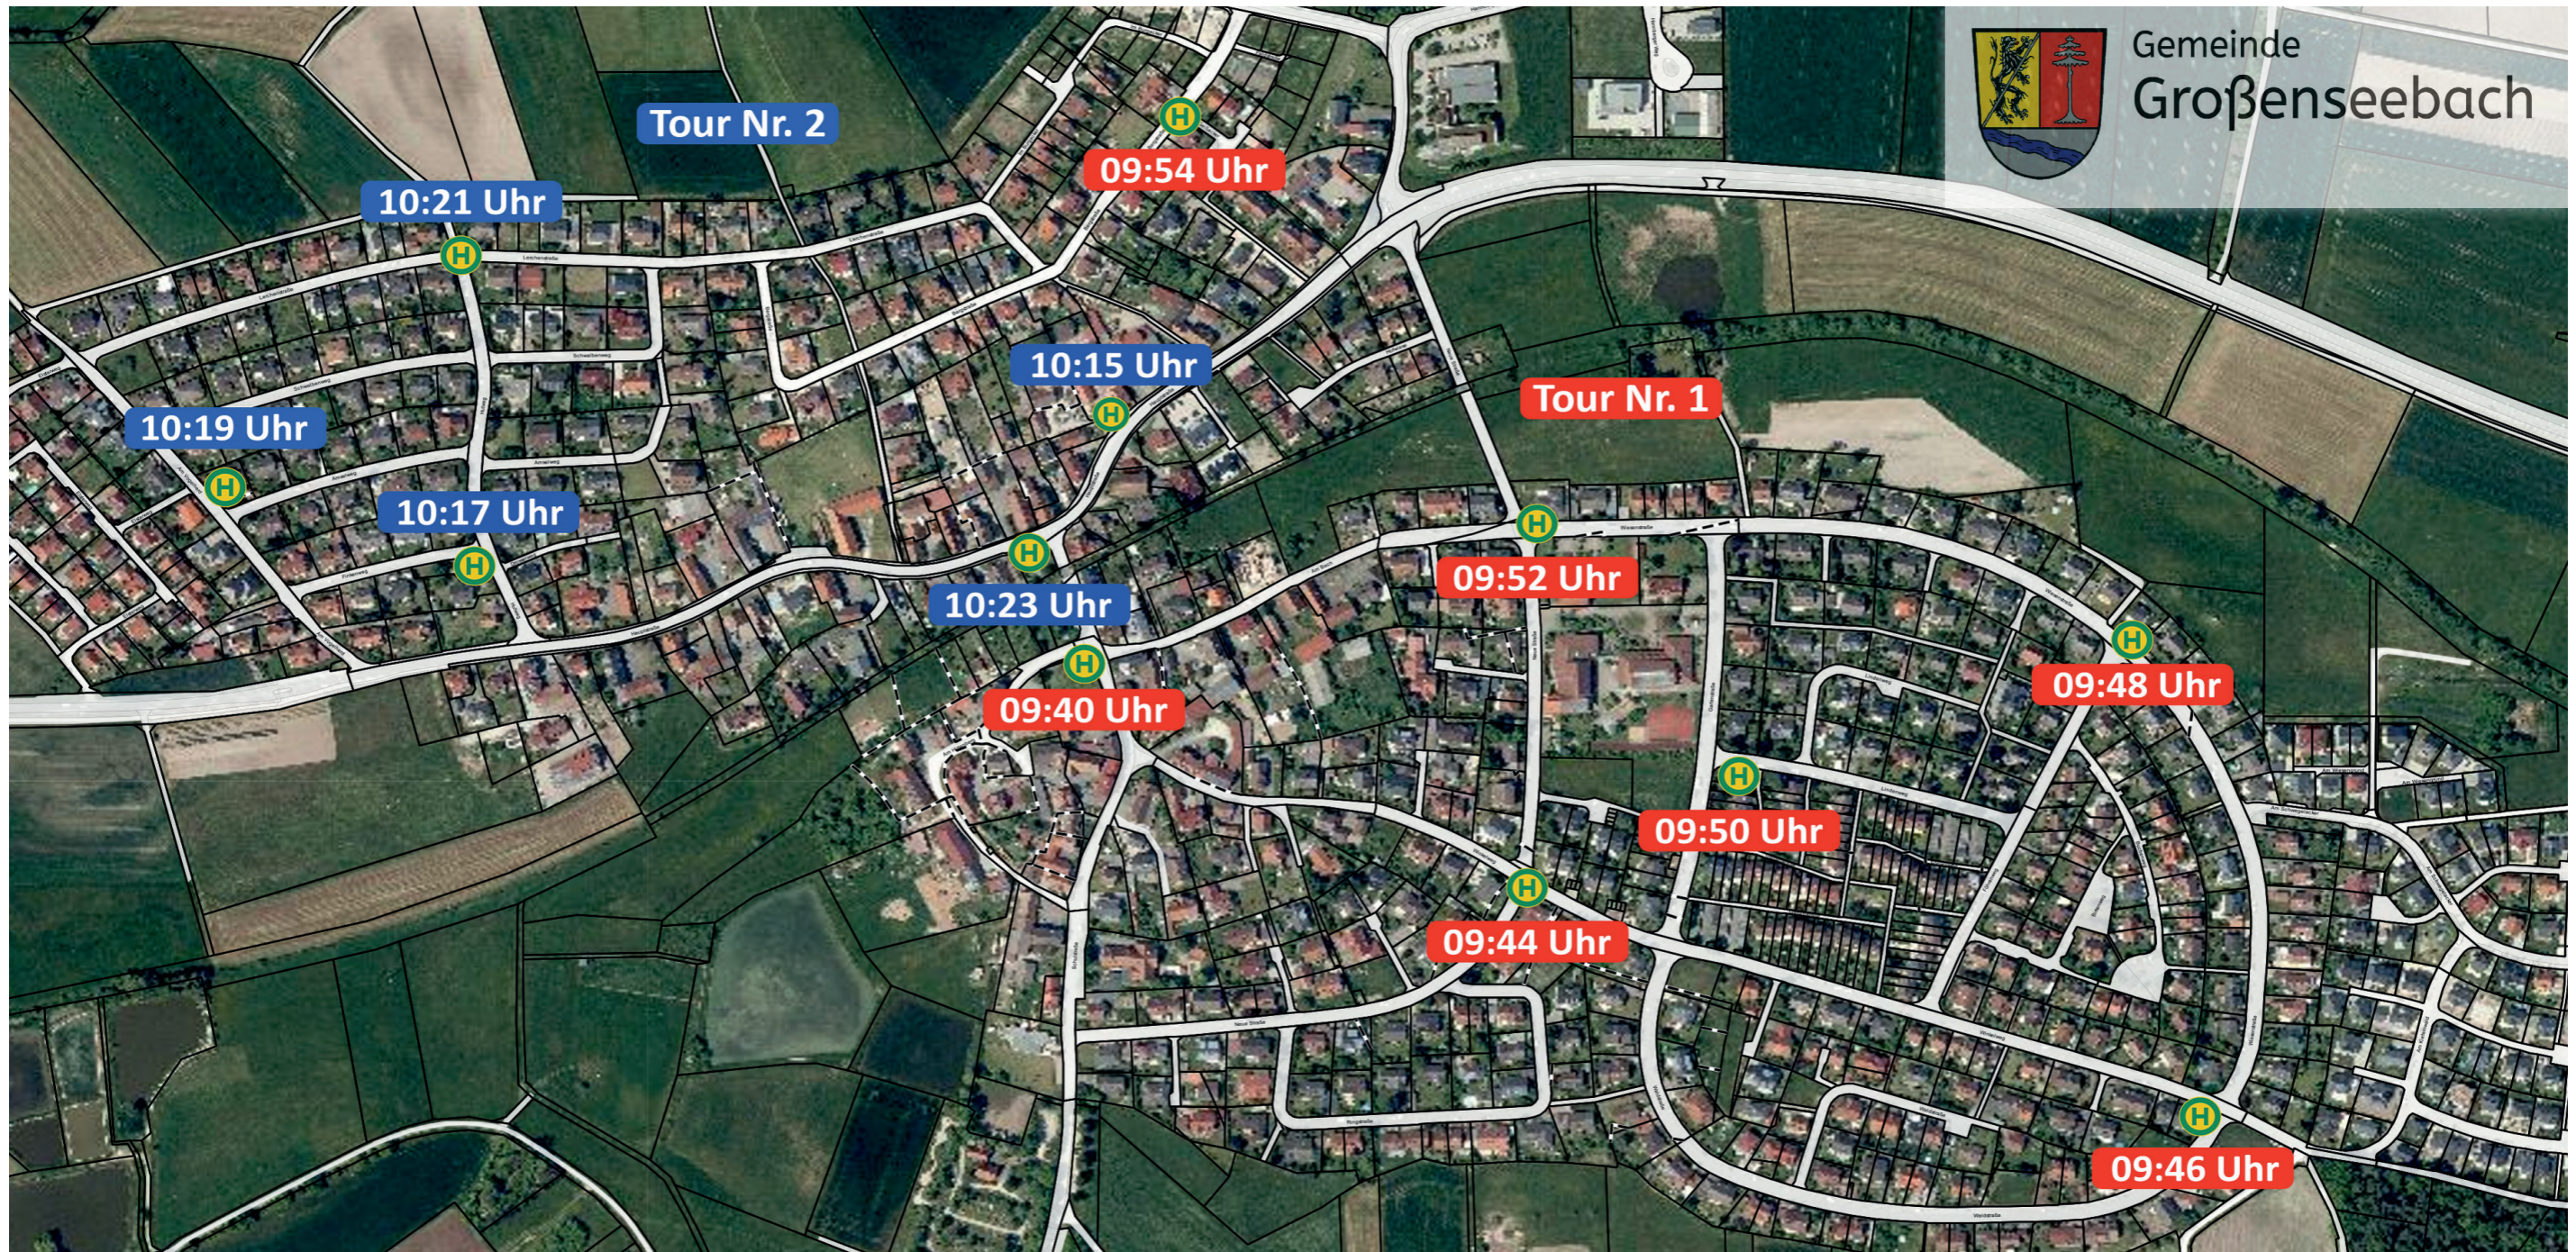

## FAHRPLAN & HALTESTELLEN

Im innenliegenden Plan sehen Sie die Route, die der Bürgerbus sowohl auf der Hinfahrt als auch auf der Rückfahrt nimmt. Wenn sie den Service nutzen möchten, finden Sie sich bitte an einer so als Haltestelle gekennzeichneten Stelle ab 09:40 Uhr ein. Der Bus fährt dann zunächst **Tour 1 (rot)** ab und bringt die Fahrgäste in den Gewerbepark Heßdorf; danach fährt er direkt zurück nach Großenseebach, um **Tour 2 (blau)** zu bedienen.

## DIE RÜCKFAHRT

In Heßdorf können Sie Ihre Besorgungen erledigen und Ihre Einkäufe im Bürgerbus deponieren. Der Bus fährt meist zur Apotheke, zu Aldi und zu REWE. Um **11:40 Uhr (Tour 1)** bzw. **12:15 Uhr (Tour 2)** geht es wieder zurück und Sie steigen wieder an der entsprechenden Haltestelle raus oder eben direkt vor Ihrer Haustür. Bei Bedarf helfen Ihnen die Fahrer auch gern, Ihre Einkaufstaschen oder Ähnliches ins Haus zu tragen.

# Bürgerbus Großenseebach - mittwochs ab 9.40 Uhr - Routen & Haltestellen

## Tour 1 (rot)

- 09:40 Uhr Am Hirtenberg/Ecke Schulstraße
- 09:44 Uhr Neue Straße/Ecke Winkelweg
- 09:46 Uhr Winkelweg/Ecke Waldstraße
- 09:48 Uhr Wiesenstraße/Ecke Föhrenweg
- 09:50 Uhr Lindenweg/Ecke Gartenstraße
- 09:52 Uhr Wiesenstraße/Ecke Neue Straße
- 09:54 Uhr Bergstraße/Ecke Geißacker
- 10:05 Uhr Ankunft in Heßdorf Gewerbepark
- 11:40 Uhr Rückfahrt ab Heßdorf Gewerbepark