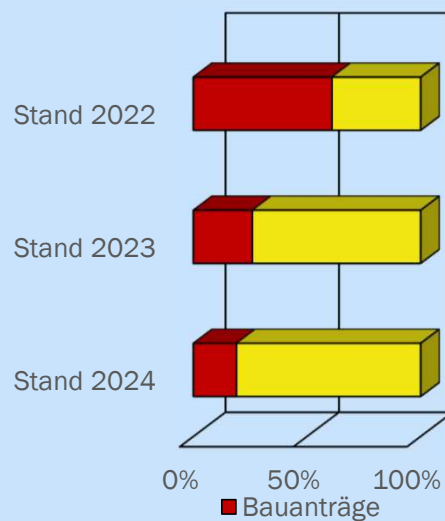

### Altersstruktur 2024

■ 0 bis 18 ■ 16 bis 65 ■ 65 ■

# Geburten, Eheschließungen, Sterbefälle:

	2023	2024
	19	15
	8	9
	15	9

# Bauanträge:

- Stand 2022: 61
- Stand 2023: 26
- Stand 2024: 19

# Kindertageseinrichtung „Seebachwichtel“

Im Kindergarten Großenseebach, Schulstr. 15, befinden sich 100 Kinder verteilt auf vier Gruppen sowie eine Krippengruppe mit 12 Kindern.

In der Krippeneinrichtung, Schulstr. 18, werden in zwei Gruppen 23 Kinder betreut.